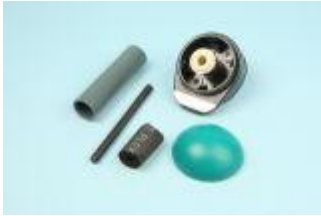

43-4080

Underlæg for karmdel/Fermod 920 / Support for frame/Fermod 920

43-4085

Underlæg for karmdel 80 mm Fermod / Support for frame 80 mm Fermod

43-4086

Underlæg for karmdel 15 mm Fermod / Support for frame 15 mm Fermod